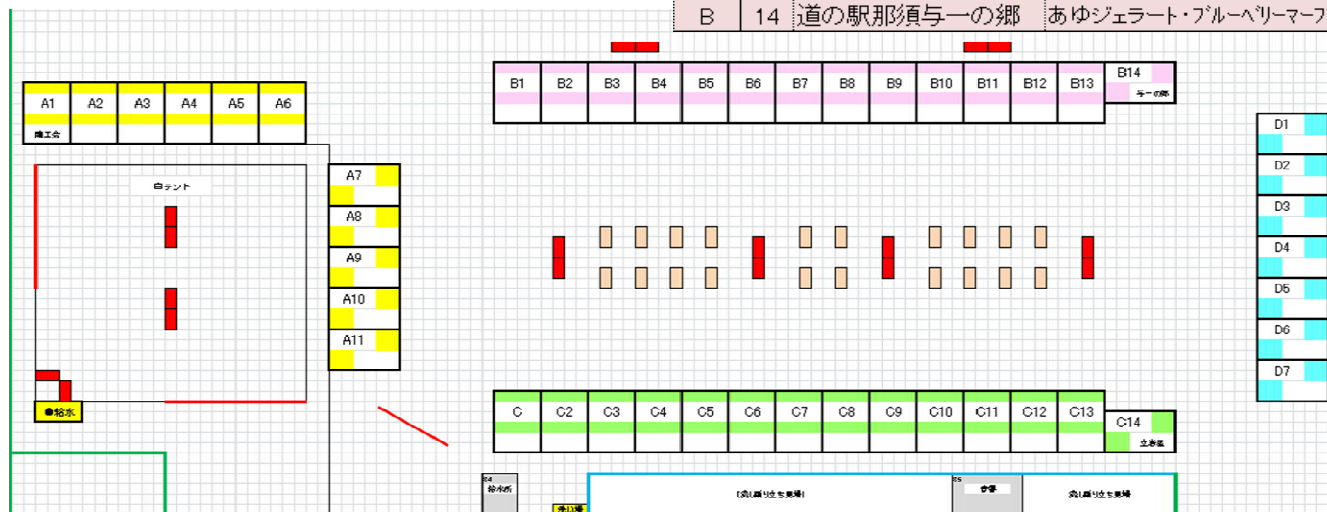

A	1	湯津上商工会女性部	けんちんうどん・ジュース	B	1	黒羽なから会	鮎串揚げ焼きそば・鮎っこバーガー・鮎塩焼き・鮎ちりめん焼き・梅ちりめん焼き
A	2	亀甲屋	鮎塩焼き・ペットボトルジュース・果物販売	B	2		
A	3	(有)大西製麺	焼きそば・天ぷらうどん・ラーメン	B	3		
A	4	ハルチョンラーメンはるっ子	那須御春串入焼きそば・野菜たっぷりカレーライス・鶏からあげ・自美人たこ焼き	B	4	セブンイレブン	ソフトドリンク類・焼き鳥・中華まん・HOTスナック・アルコール類
A	5	MIHARA CAFE	ハンバーガー・鶏の唐揚げ・メガ盛フライドポテト・メガ盛ポップコーン	B	5		
A	6	料苑 山ぶぎ	からあげ・もつ煮・串カツ・飲物	B	6		海鮮浜焼(牡蠣・ホタテ・サザエ)・海鮮焼きそば
A	7	(有)まえむろ	さんたからあげ・鮎むすび・焼きそば・唐揚げ	B	7	一般社団法人自立支援福祉事業団	牡蠣めし・鮎の塩焼き
A	8			B	8		牡蠣汁
A	9	(株)前田牧場	赤身牛串	B	9	丸亀精肉店	焼きそば・手作りメンチ、コロック
A	10	高瀬商店	鮎塩焼き・三色おでん・大判焼	B	10		もつ煮・和牛串
A	11	(有)岡繁商店		B	11	アイリッシュカクテルバー シャムロック	梨のカクテル・地元野菜のミネストローネ・アルコール・骨なしスパアツタれ焼き
				B	12	食と酒 喜いち	焼きそば・豚もつ煮・生ビール
				B	13	中華いしはら	
				B	14	道の駅那須与一の郷	あゆジェラート・ブルーベリーマーブルジェラート・ミルクジェラート・オレンジチェリージェラート